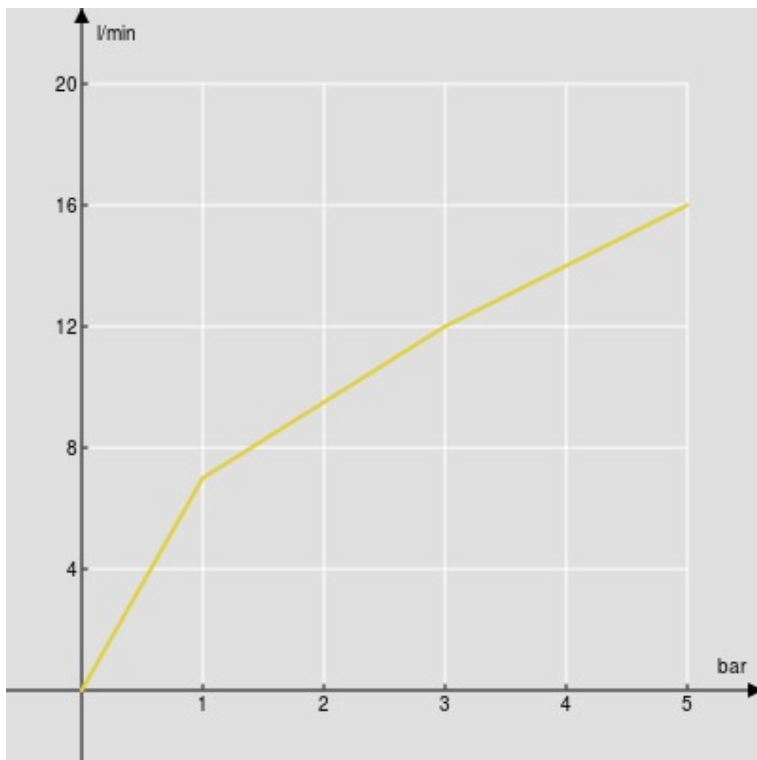

SPECIFICHE

Monocomando esterno

Ancient bronze

Uscita \varnothing 1/2"

Limitatore di portata con freno al 50%

Imballo: 16,5 x 21,5 x 17,1 cm / 0,006066 m³ / 1,66 kg

CERTIFICAZIONI

DIAGRAMMA DI PORTATA: ACQUA CALDA/FREDDA

DIAGRAMMA DI PORTATA: ACQUA MISCELATA