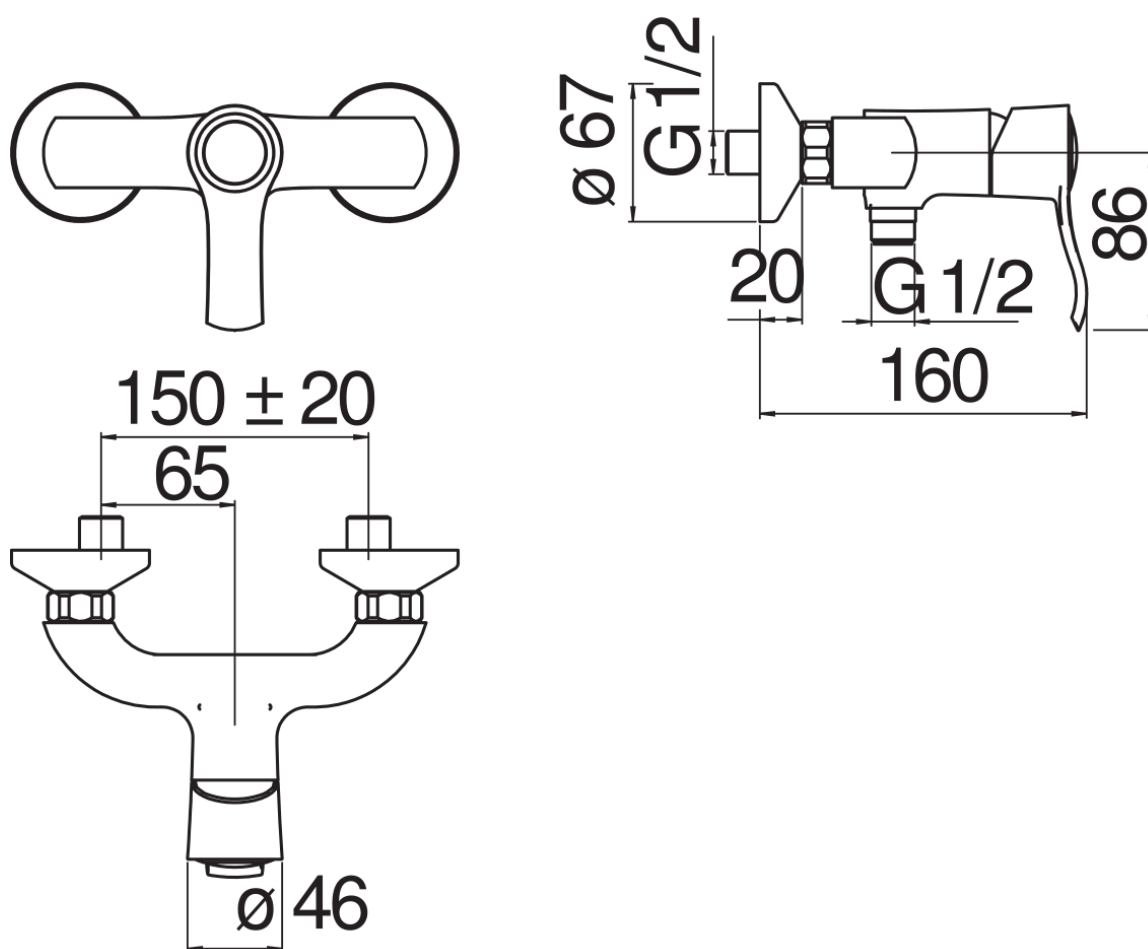

SPECIFICHE

Monocomando esterno

Ancient bronze

Uscita \varnothing 1/2"

Limitatore di portata con freno al 50%

Imballo: 16,5 x 21,5 x 17,1 cm / 0,006066 m³ / 1,66 kg

CERTIFICAZIONI

DIAGRAMMA DI PORTATA: ACQUA CALDA/FREDDA

DIAGRAMMA DI PORTATA: ACQUA MISCELATA